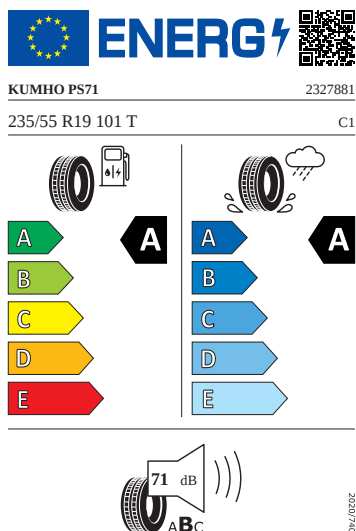

Vnější výbava

- Nárazníky, standardní
- Zadní spoiler
- Mřížka chladiče s chromovanou lištou
- Parkovací senzory vpředu a vzadu
- Stěrač zadního okna s ostřikovačem a stupňovým intervalem stírání
- Virtuální pedál
- Top LED zadní světlá s animací
- Ostřikovače předních světlometů

Kola a pneumatiky

- Kontrola tlaku v pneumatikách
- Regulus 19" antracitová leštěná
- Pneumatiky 235/55 R19

Energetické štítky pneumatik

- Kumho 235/55 R19

- Bridgestone 235/55 R19

BRIDGESTONE

14097

235/55 R19 101 T