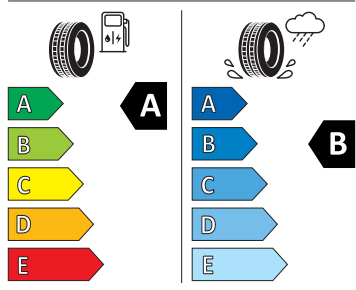

2020/740

- Continental 215/60 R16

Continental 0358149

215/60 R 16 95 V C1