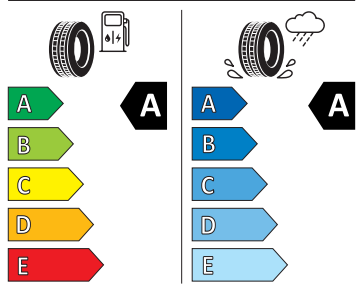

- Top LED zadní světla s animovanými ukazateli směru jízdy
- Virtuální pedál

Energetické štítky pneumatik

- Bridgestone 215/60 R16

BRIDGESTONE 13951

215/60 R16 95 V C1

2020/740

- Continental 215/60 R16

Continental 0358149