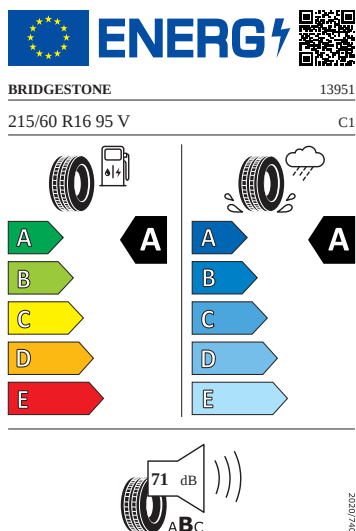

- Schránka na brýle
- Dekorativní obložení palubní desky Unique Chrome a dveří Anodized Cross Line
- Světla na čtení vpředu a vzadu
- Dvouzónová klimatizace Climatronic
- Zvýšená podlaha v zavazadlovém prostoru
- Sunset

Infotainment

- Digitální asistentka Laura - hlasové ovládání
- DAB - digitální radiopřijem
- 2× USB-C vpředu
- Virtuální kokpit mini 8"
- Infotainment Media 8" s přípravou pro navigační systém
- 8 reproduktorů
- Bezdrátový SmartLink
- Bluetooth
- Příprava pro služby Škoda Connect

Vnější výbava

- Střešní nosič - černý matný
- Černé matné lišty oken
- Ochranné lemy blatníků
- Vnější zpětná zrcátka lakovaná v barvě karoserie
- El. sklápění pro vnější zpětná zrcátka s aut. stmíváním u řidiče, elektricky nastavitelná a vyhřívaná
- LED přední světlomety
- Stěrač zadního okna s ostříkovačem
- Top LED zadní světla s animovanými ukazateli směru jízdy
- Virtuální pedál (elektrické víko zavazadlového prostoru s bezdotykovou funkcí)
- Parkovací senzory vpředu a vzadu
- Ostříkovače předních světlometů

Ostatní

- Dva klíče dálkového centrálního zamykání
- Sada náradí a zvedák vozu

Vnitřní vybavení

- Multifunkční kožený vyhřívaný volant

Energetické štítky pneumatik

- Bridgestone 215/60 R16

- Continental 215/60 R16