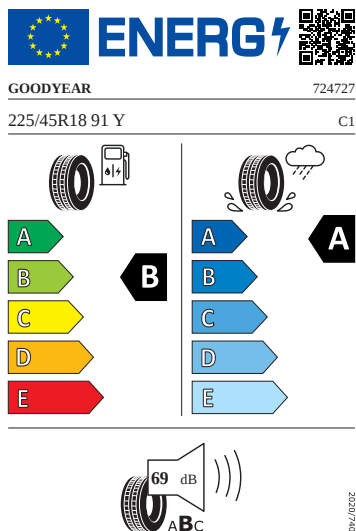

- Navigační systém
- Infotainment Navi 13"
- Bezdrátový SmartLink
- 2× USB-C vpředu, 2× USB-C vzadu (nabíjecí výkon až 45 W) a USB-C u vnitřního zpětného zrcátka (až 15 W)
- Příprava pro balíček služeb Škoda Connect

Sedadla

- Komfortní sedadla vpředu
- Loketní opěra vzadu a otvor na dlouhé předměty
- Loketní opěrka vpředu s úložným prostorem
- Sklopení zadních opěradel ze zavazadlového prostoru
- Paket pro spaní
- Vyhřívání přední sedadla

Vnější výbava

- Nárazníky v barvě karoserie s chromovanou lištou
- Střešní nosič černý matný
- Černé orámování oken
- Vnější zpětná zrcátka lakovaná v barvě karoserie
- Stěrač zadního okna s ostříkovačem
- Tažné zařízení sklopné - elektronicky odjistitelné
- Ostříkovače předních světlometů
- Sada nápisů "Hybrid"
- El. sklápění pro vnější zp. zrcátka s aut. stmíváním na straně řidiče
- Automatické parkování (Intelligent Park Assist) s parkováním na dálku

Kola a pneumatiky

- Bezpečnostní šrouby kol
- Pneumatiky 225/45 R18 91Y
- Rezervní kolo (neplnohodnotné)
- Krytky šroubů kol
- Lerna 18" antracitová leštěná

Ostatní

- Adaptér zásuvky tažného zařízení
- Sada nářadí a zvedák vozu

Vnitřní vybavení

- Sportovní multifunkční kožený vyhřívavý volant s pádly

Energetické štítky pneumatik

- GOODYEAR 225/45 R18