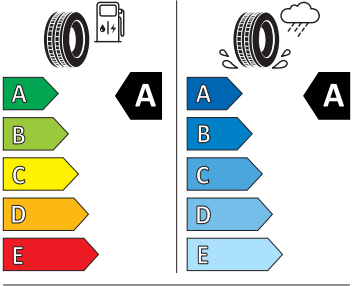

Continental

0358161

205/55 R 17 91 V

C1