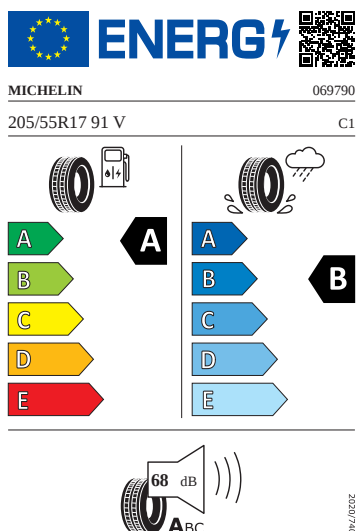

Motor a převodovka

- Systém Start/Stop

Kola a pneumatiky

- Pneumatiky 205/55 R17 91V se superoptimalizovaným valivým odporem generace 2
- Rezervní kolo neplnohodnotné
- Kryty pro kola z lehké slitiny
- Bezpečnostní šrouby kol
- Kola z lehké slitiny Propus Aero 6,5J x 17" ET40 černá leštěná

Vnitřní vybavení

- Sportovní multifunkční vyhřívavý kožený volant

Energetické štítky pneumatik

- Michelin 205/55 R17

- Goodyear 205/55 R17

2020/7/40