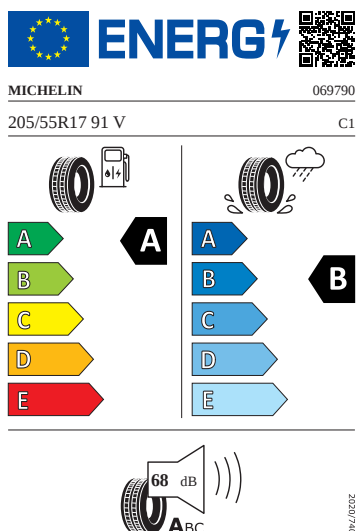

Sedadla

- Mechanické výškové seřizování obou předních sedadel
- 3 hlavové opěrky vzadu
- Loketní opěra "Jumbobox"
- Bederní opěra, ručně nastavitelná, v opěradlech předních sedadel
- PotaHY sedadel látka
- Sportovní sedadla
- Integrované opěrky hlavy př. sedadel
- Loketní opěrka vzadu
- Vyhřívání předních sedadel s oddělenou regulací

Vnitřní výbava

- Upínací přípravek v zavazadlovém prostoru
- Elektrické ovládání oken vpředu a vzadu
- Víko schránky před spolujezdcem, s osvětlením
- Síťový program
- Hlavice/madlo řadící páky z kůže
- Schránka na brýle
- Hliníkové pedály
- Textilní koberce vpředu a vzadu
- Sunset
- Automatické stmívání pro vnitřní zpětné zrcátko
- Dekorační vložky
- Dvouzónový CLIMATRONIC

Motor a převodovka

- Systém Start/Stop

Kola a pneumatiky

- Pneumatiky 205/55 R17 91V se superoptimalizovaným valivým odporem generace 2
- Rezervní kolo neplnohodnotné
- Kryty pro kola z lehké slitiny
- Bezpečnostní šrouby kol
- Kola z lehké slitiny Propus Aero 6,5J x 17" ET40 černá leštěná

Vnitřní vybavení

- Sportovní multifunkční vyhřívavý kožený volant

Energetické štítky pneumatik

- Michelin 205/55 R17

- Goodyear 205/55 R17