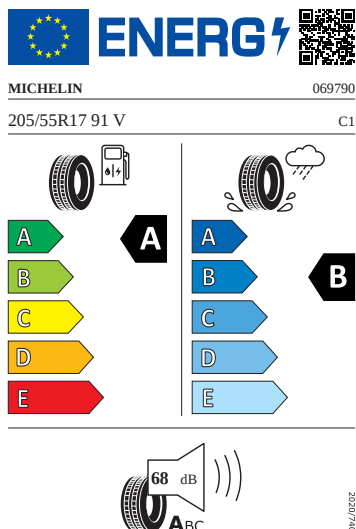

Sedadla

- Mechanické výškové seřizování obou předních sedadel
- 3 hlavové opěrky vzadu
- Loketní opěra "Jumbobox"
- Bederní opěra, ručně nastavitelná, v opěradlech předních sedadel
- PotaHY sedadel látka
- Sportovní sedadla
- Integrované opěrky hlavy př. sedadel
- Loketní opěrka vzadu
- Vyhřívání předních sedadel s oddělenou regulací

Vnitřní výbava

- Upínací přípravek v zavazadlovém prostoru
- Elektrické ovládání oken vpředu a vzadu
- Víko schránky před spolujezdcem, s osvětlením
- Síťový program
- Hlavice/madlo řadící páky z kůže
- Schránka na brýle
- Hliníkové pedály
- Textilní koberce vpředu a vzadu
- Sunset
- Automatické stmívání pro vnitřní zpětné zrcátko
- Dekorační vložky
- Dvouzónový CLIMATRONIC

Motor a převodovka

- Systém Start/Stop

Kola a pneumatiky

- Pneumatiky 205/55 R17 91V se superoptimalizovaným valivým odporem generace 2
- Rezervní kolo neplnohodnotné
- Kryty pro kola z lehké slitiny
- Bezpečnostní šrouby kol
- Kola z lehké slitiny Propus Aero 6,5J x 17" ET40 černá leštěná

Vnitřní vybavení

- Sportovní multifunkční kožený vyhříváný volant pro DSG s pádly

Energetické štítky pneumatik

- Michelin 205/55 R17

- Goodyear 205/55 R17