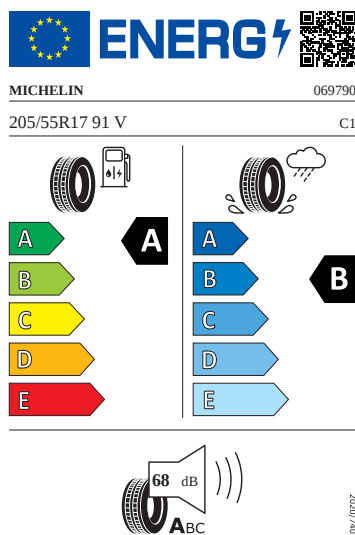

Motor a převodovka

- Systém Start/Stop

Kola a pneumatiky

- Pneumatiky 205/55 R17 91V se superoptimalizovaným valivým odporem generace 2
- Rezervní kolo neplnohodnotné
- Kryty pro kola z lehké slitiny
- Bezpečnostní šrouby kol
- Kola z lehké slitiny Propus Aero 6,5J x 17" ET40 černá leštěná

Vnitřní vybavení

- Sportovní multifunkční vyhříváný kožený volant

Energetické štítky pneumatik

- Michelin 205/55 R17

- Goodyear 205/55 R17

2020/740