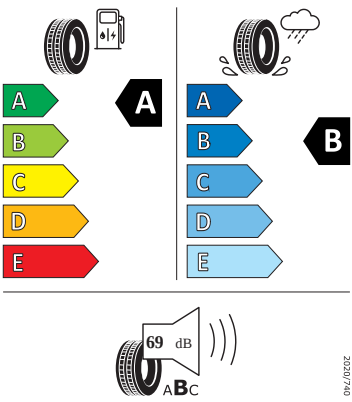

- Michelin 205/55 R17