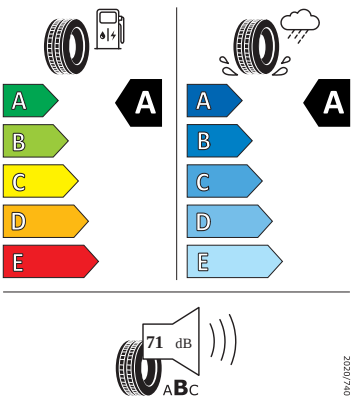

- Goodyear 205/55 R17